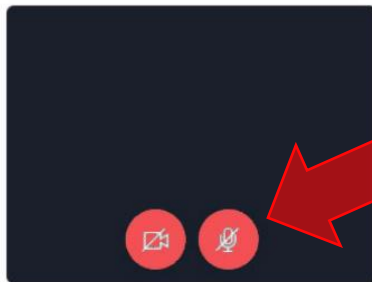

Aby zabrać głos,
kliknij symbol mikrofonu.

Tester audio i wideo

Sprawdź swoje urządzenia audio oraz
wideo